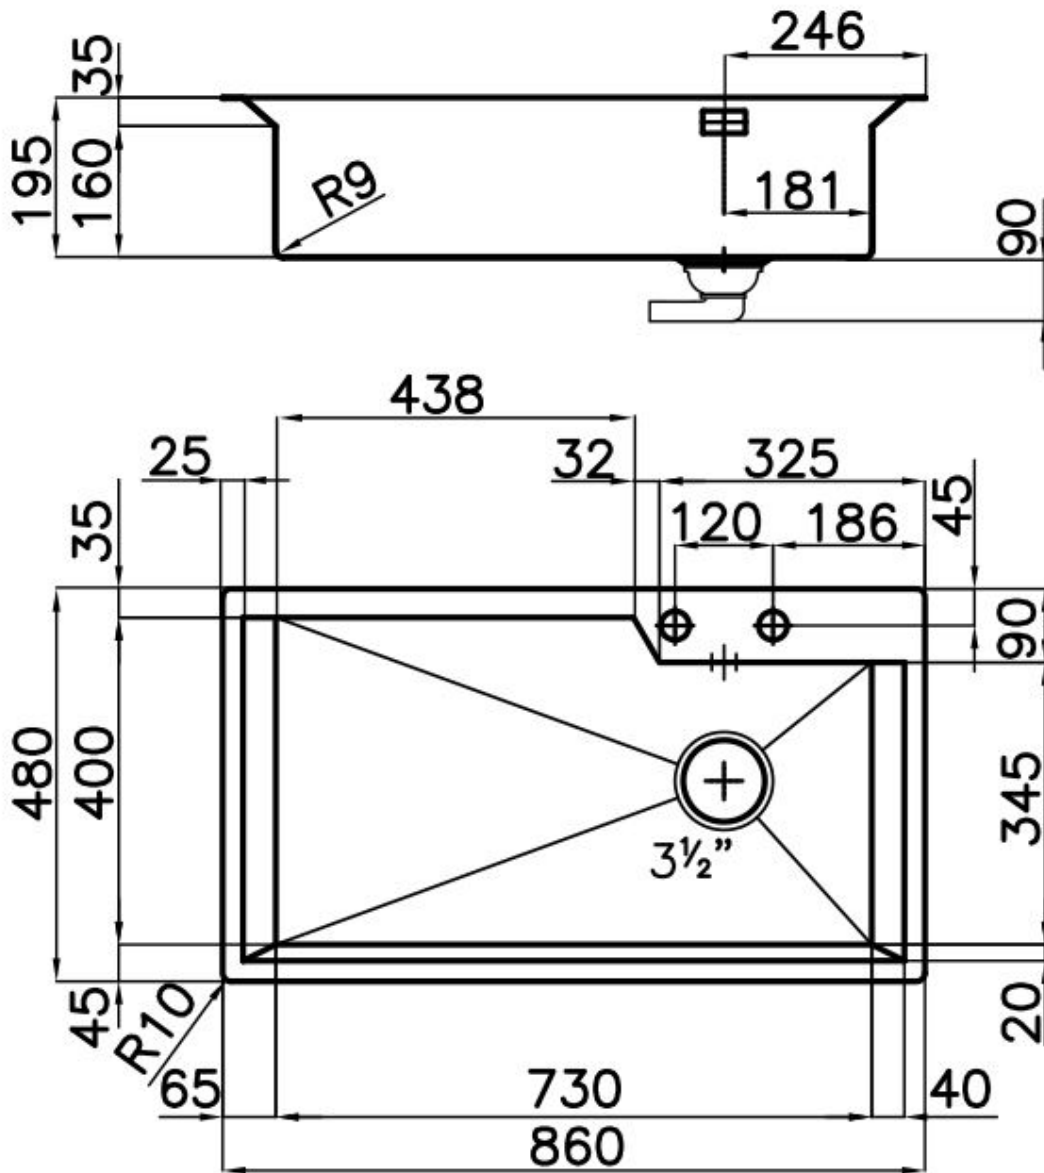

Misura vasca

730 x 440 mm

Numero vasche

1 vasca

Piletta

Piletta con comando automatico SPACE- PA

DATI TECNICI